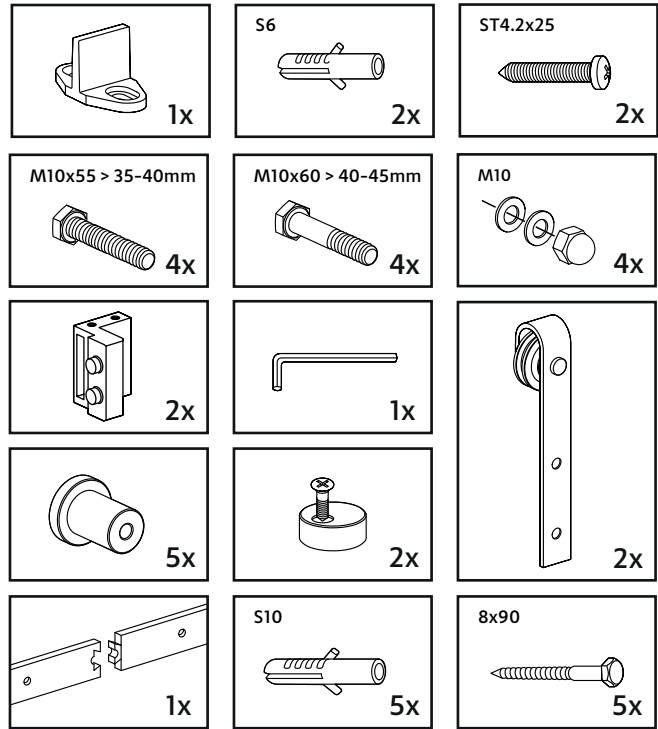

De maatvoering is een advies en kan in de realiteit eventueel afwijken

Die genannten Dimensionen sind ein Ratschlag und können in der Realität abweichen

The dimensions are an advice and may deviate in reality

Les dimensions sont un conseil et peuvent dévier de la réalité

Deurdikte 35-45mm - Türenstärke 35-45mm
Doorthickness 35-45mm - Épaisseur de la porte 35-45mm

Inhoud van de verpakking - Package content - Inhalt der verpackung
Le contenu des emballages

3

4

5

6

7

8