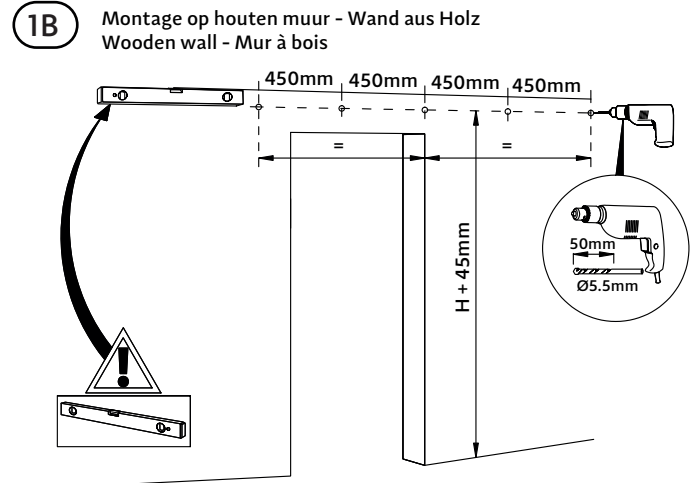

De maatvoering is een advies en kan in de realiteit eventueel afwijken

Die genannten Dimensionen sind ein Ratschlag und können in der Realität abweichen

The dimensions are an advice and may deviate in reality

Les dimensions sont un conseil et peuvent dévier de la réalité

Deurdikte 35-45mm - Türenstärke 35-45mm
Doorthickness 35-45mm - Épaisseur de la porte 35-45mm

Inhoud van de verpakking - Package content - Inhalt der verpackung
Le contenu des emballages