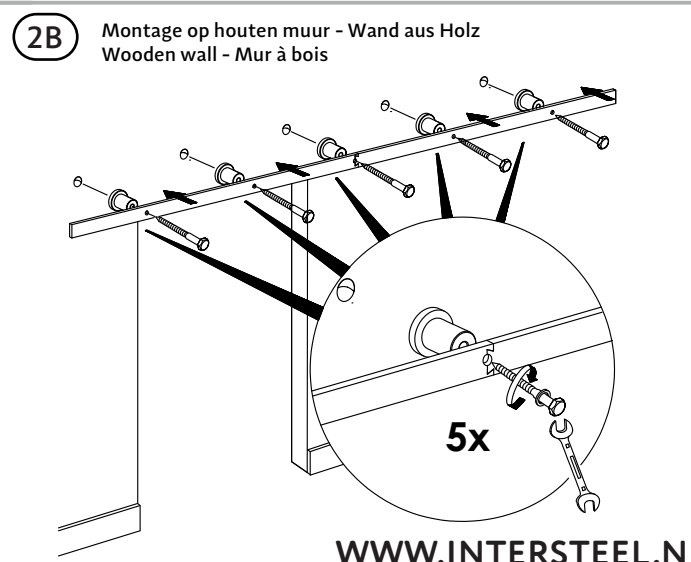

De maatvoering is een advies en kan in de realiteit eventueel afwijken

Die genannten Dimensionen sind ein Ratschlag und können in der Realität abweichen

The dimensions are an advice and may deviate in reality

Les dimensions sont un conseil et peuvent dévier de la réalité

Deurdikte 35-45mm - Türenstärke 35-45mm
Doorthickness 35-45mm - Épaisseur de la porte 35-45mm

Inhoud van de verpakking - Package content - Inhalt der verpackung
Le contenu des emballages