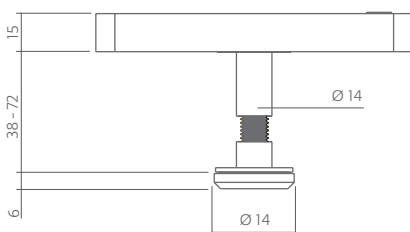

De Digitale Deurcamera 3.0 kenmerkt zich door zijn fraaie uiterlijk en een strak design.

Met het 3,2 inch LCD scherm heeft u altijd goed en duidelijk beeld. De deurcamera heeft een kijkhoek van 105 graden, is eenvoudig te installeren en is zowel horizontaal als verticaal bruikbaar.

Digital Door Viewer 3.0 is characterized by its good looks and a sleek design.

With a 3.2 inch LCD screen you always have good and clear view. The door viewer has a viewing angle of 105 degrees, is easy to install and is used both horizontally and vertically.

Die digitale Türkamera 3.0 zeichnet sich durch ihr schlankes und schlichtes Design aus.

Der 3,2 Zoll LCD Bildschirm liefert jederzeit ein scharfes, deutliches Bild. Der Spion hat einen Betrachtungswinkel von 105°, ist einfach zu installieren und kann sowohl horizontal als auch vertikal montiert werden.