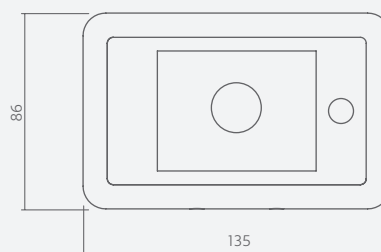

0099.405500

EIGENSCHAPPEN

CHARACTERISTICS - EIGENSCHAFTEN

- Eenvoudig zien wie er voor uw deur staat
- You can easily see who's at your front door
- Einfach zu sehen, wer vor Ihrer Tür steht

Het formaat van de digitale deurcamera is 135 mm x 86 mm x 25 mm (L x B x H) en de diameter van de spion is 22 mm. Geschikt voor deuren van 38 tot 115 mm dik. De deurcamera werkt op 4 AA batterijen en deze zijn inclusief.

The dimensions of the digital door viewer are 135 mm x 86 mm x 25 mm (L x W x H) and the diameter of the spy is 22 mm. Suitable for doors from 38 to 115 mm thick. The door viewer works on 4 AA batteries and these are included.

Die Türkamera hat folgende Maße: (L x B x H) 135 mm x 86 mm x 25 mm. Der Spion hat einen Durchmesser von 22 mm. Ausgelegt ist der Spion für Türstärken von 38 mm bis 115 mm. Als Stromversorgung werden 4 AA Batterien benötigt. Diese sind im Lieferumfang enthalten.