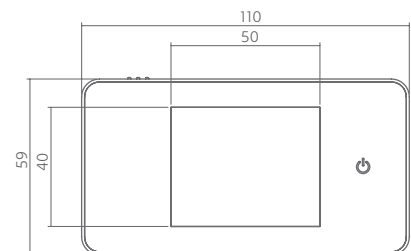

EIGENSCHAPPEN

CHARACTERISTICS - EIGENSCHAFTEN

- De basis functies van een digitale deurcamera in een eenvoudig design
- The basic functions of a digital door viewer and a simple design
- Alle Funktionen einer Türkamera in einem schlichten und einfachen Design

Het formaat van de digitale deurcamera is 110 mm x 60 mm x 15 mm (L x B x H) en de diameter van de spion is 31,6 mm. Geschikt voor deuren van 38 tot 110 mm dik. De deurcamera werkt op twee AAA batterijen en deze zijn inclusief.

The dimensions of the digital door viewer are 110 mm x 60 mm x 15 mm (L x W x H) and the diameter of the spy is 31.6 mm. Suitable for doors from 38 to 110 mm thick. The door spy operates on two AAA batteries and these are included.

Die Türkamera hat folgende Maße: (L x B x H) 110 mm x 60 mm x 15 mm. Der Spion hat einen Durchmesser von 31,6 mm. Geeignet für Türstärken von 38 mm bis 110 mm. Als Stromversorgung werden 2 AAA Batterien benötigt. Diese sind im Lieferumfang enthalten.

0099.405504