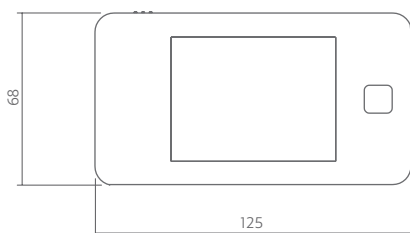

DIGITALE TÜRKAMERA 3.0

0099.405503

De Digitale Deurcamera 3.0 kenmerkt zich door zijn fraaie uiterlijk en een strak design.

Met het 3,2 inch LCD scherm heeft u altijd goed en duidelijk beeld. De deurcamera heeft een kijkhoek van 105 graden, is eenvoudig te installeren en is zowel horizontaal als verticaal bruikbaar.

Digital Door Viewer 3.0 is characterized by its good looks and a sleek design.

With a 3.2 inch LCD screen you always have good and clear view. The door viewer has a viewing angle of 105 degrees, is easy to install and is used both horizontally and vertically.

EIGENSCHAPPEN

CHARACTERISTICS - EIGENSCHAFTEN

- **Fraai uiterlijk en een strak design**
- **Fine appearance and a simple design**
- **Schlanke Erscheinung und einfaches Design**

Het formaat van de digitale deurcamera is 125 mm x 68 mm x 15 mm (L x B x H) en de diameter van de spion is 32 mm. Geschikt voor deuren van 38 tot 72 mm dik. De deurcamera werkt op twee AAA batterijen en deze zijn inclusief.