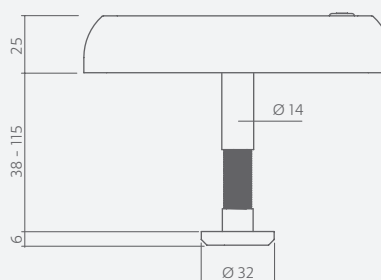

0099.405500

EIGENSCHAPPEN

CHARACTERISTICS - EIGENSCHAFTEN

- Eenvoudig zien wie er voor uw deur staat
- You can easily see who's at your front door
- Einfach zu sehen, wer vor Ihrer Tür steht

Het formaat van de digitale deurcamera is 135 mm x 86 mm x 25 mm (L x B x H) en de diameter van de spion is 22 mm. Geschikt voor deuren van 38 tot 115 mm dik. De deurcamera werkt op 4 AA batterijen en deze zijn inclusief.

The dimensions of the digital door viewer are 135 mm x 86 mm x 25 mm (L x W x H) and the diameter of the spy is 22 mm. Suitable for doors from 38 to 115 mm thick. The door viewer works on 4 AA batteries and these are included.

Die Türkamera hat folgende Maße: (L x B x H) 135 mm x 86 mm x 25 mm. Der Spion hat einen Durchmesser von 22 mm. Ausgelegt ist der Spion für Türstärken von 38 mm bis 115 mm. Als Stromversorgung werden 4 AA Batterien benötigt. Diese sind im Lieferumfang enthalten.