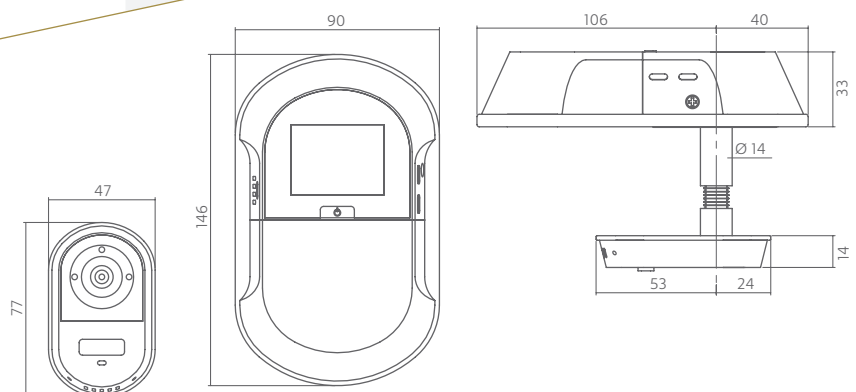

Het formaat van de digitale deurcamera is 146 mm x 90 mm x 32,5 mm (L x B x H) en de diameter van de spion is 14 mm. Geschikt voor deuren van 38 - 110 mm dik. De deurcamera werkt op een oplaadbare lithium batterij. Er kunnen 7 smartphones gekoppeld worden als "Gebruiker".

The dimensions of the digital door camera are 146 mm x 90 mm x 32.5 mm (L x W x H) and the spy is 14 mm in diameter. Suitable for doors of 38 - 110 mm thick. The door viewer is powered by a rechargeable lithium battery. Up to 7 additional smartphones can be registered as "User".

Die Türkamera hat folgende Maße: 146 mm x 90 mm x 32,5 mm (L x B x H). Der Durchmesser der Spionbohrung beträgt 14 mm. Geeignet für Türstärken von 38 mm bis 110 mm. Als Stromversorgung dient ein Lithium Ionen Akku. Dieser ist im Lieferumfang enthalten. Es können 7 zusätzliche Geräte registriert werden.