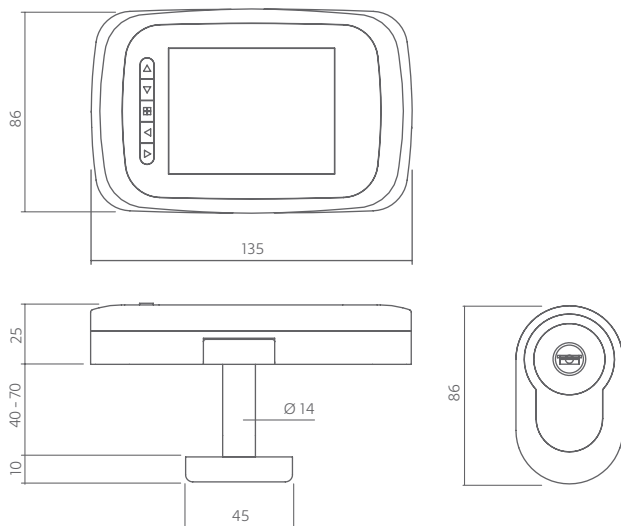

EIGENSCHAPPEN

CHARACTERISTICS - EIGENSCHAFTEN

- **Maakt direct een foto of film wanneer er iemand aanbelt**
- **Creates a picture or movie when someone rings the doorbell**
- **Erzeugt ein Bild oder Video sobald jemand klingelt**

Het formaat van de digitale deurcamera is 135 mm x 86 mm x 25 mm (L x B x H). De deurcamera werkt op 4 AA batterijen en deze worden meegeleverd.

The dimensions of the digital door viewer are 135 mm x 86 mm x 25 mm (L x W x H). The door viewer works on 4 AA batteries and these are included.

Die Türkamera hat folgende Maße: 135 mm x 86 mm x 25 mm (L x B x H). Als Stromversorgung werden 4 AA Batterien benötigt. Diese sind im Lieferumfang enthalten.