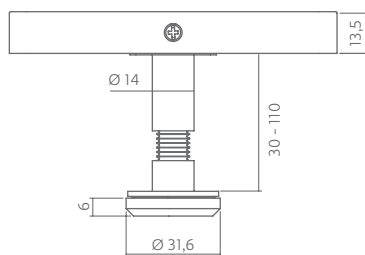

EIGENSCHAPPEN

CHARACTERISTICS - EIGENSCHAFTEN

- De basis functies van een digitale deurcamera in een eenvoudig design
- The basic functions of a digital door viewer and a simple design
- Alle Funktionen einer Türkamera in einem schlichten und einfachen Design

Het formaat van de digitale deurcamera is 110 mm x 60 mm x 15 mm (L x B x H) en de diameter van de spion is 31,6 mm. Geschikt voor deuren van 38 tot 110 mm dik. De deurcamera werkt op twee AAA batterijen en deze zijn inclusief.

The dimensions of the digital door viewer are 110 mm x 60 mm x 15 mm (L x W x H) and the diameter of the spy is 31.6 mm. Suitable for doors from 38 to 110 mm thick. The door spy operates on two AAA batteries and these are included.

Die Türkamera hat folgende Maße: (L x B x H) 110 mm x 60 mm x 15 mm. Der Spion hat einen Durchmesser von 31,6 mm. Geeignet für Türstärken von 38 mm bis 110 mm. Als Stromversorgung werden 2 AAA Batterien benötigt. Diese sind im Lieferumfang enthalten.

0099.405504