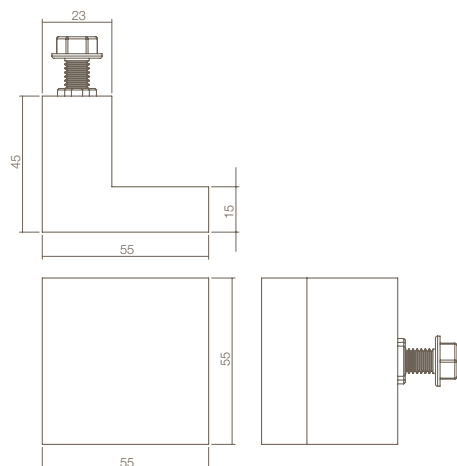

## Vaste knop Sigma

55x55x45mm

**Artikelnr.:**

0035.395190 geborsteld RVS

0036.395190 gepolijst RVS

per stuk