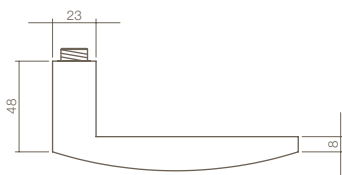

hals met schroefdraad

Artikelnr.:

0035.245200A geborsteld RVS

0036.245200A gepolijst RVS

per stuk

Deurkruk Casa

Bevestigingsmateriaal

Deur 40mm

Volstift
8x8x125mm
deurdikte 40mm

Artikelnr.:

0099.975101

Deur 54mm

Volstift
8x8x150
deurdikte 54mm

Artikelnr.:

0099.975082

per stuk

Stift kruk/kruk

Deurdikte 40mm

SKG vereiste
schild buiten-rozet binnen
deurdikte 40mm

Artikelnr.:

0035.990291 geborsteld RVS

0036.990291 gepolijst RVS

Deurdikte 54mm

SKG vereiste
schild buiten-rozet binnen
deurdikte 54mm

Artikelnr.:

0035.990292 geborsteld RVS

0036.990292 gepolijst RVS

per set

**Extra bevestigingsset
binnenzijde**