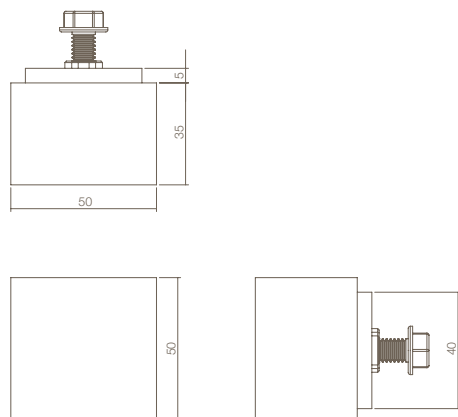

## Vaste knop Omega

50x50x35mm

**Artikelnr.:**

0035.395290 geborsteld RVS

0036.395290 gepolijst RVS

per stuk

 geborsteld roestvast staal

 gepolijst roestvast staal