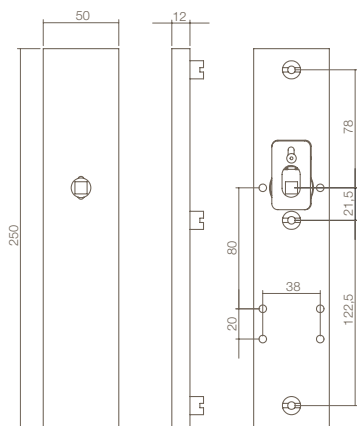

Buitenschilden breed

250x50x12mm

Buitenbreedschild

Artikelnr.: geborsteld RVS

0035.385011 Blind
0035.385030 PC 55
0035.385037 PC 72
0035.385050 PC 92