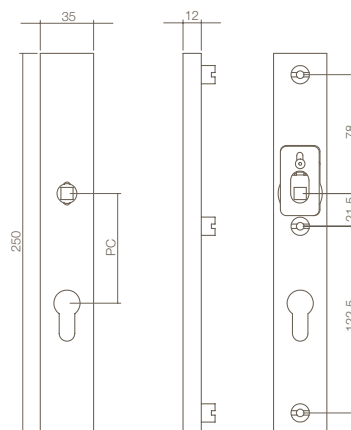

Buitenschilden smal

Buitensmalschild

250x35x12mm

Artikelnr.: geborsteld RVS

0035.385111 Blind
0035.385137 PC 72
0035.385150 PC 92

Artikelnr.: gepolijst RVS

0036.385111 Blind
0036.385137 PC 72
0036.385150 PC 92

per stuk