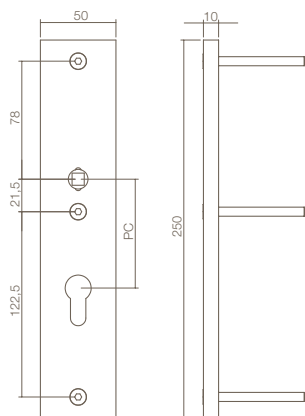

55x52x10mm
met bevestiging
deurdikte 40 t/m 54mm

Artikelnr.:
0035.385404 geborsteld RVS
0036.385404 gepolijst RVS

per stuk

Binnen PC rozet

Binnenschilden breed

250x50x10mm
met bevestiging
deurdikte 40 t/m 54mm

Artikelnr.: geborsteld RVS
0035.385231 PC 55
0035.385238 PC 72
0035.385251 PC 92

Artikelnr.: gepolijst RVS
0036.385231 PC 55
0036.385238 PC 72
0036.385251 PC 92

per stuk

Binnenbreedschild

Binnenbreedschild in combinatie met rozet buiten

250x52x10mm
met bevestiging
deurdikte 40 t/m 54mm

Artikelnr.: geborsteld RVS
0035.385138 PC 72
0035.385151 PC 92

Artikelnr.: gepolijst RVS
0036.385138 PC 72
0036.385151 PC 92

per stuk