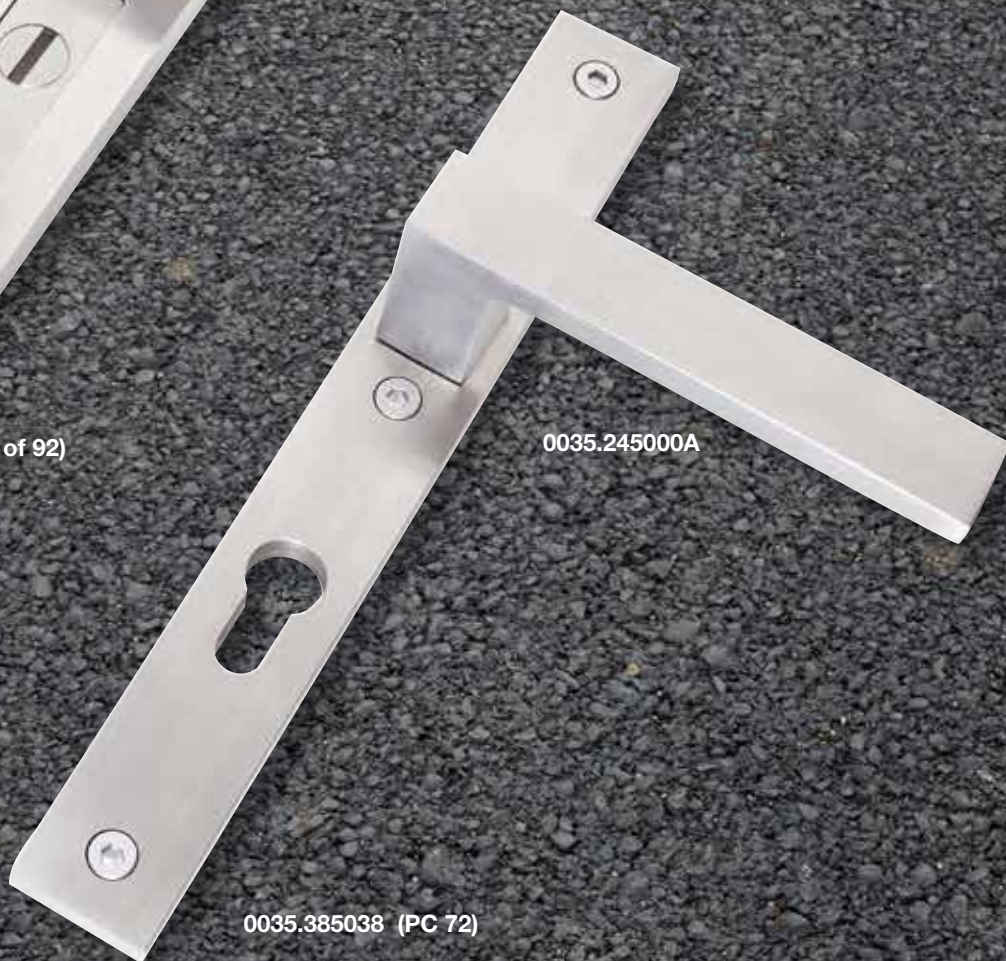

0035.395190

0035.245000A

0035.385038 (PC 72)

- Deurdikte 40 t/m 54mm.
- Massief RVS 316 kwaliteit.
- Maatvast en strak door CNC productie.
- Alle schilden zijn voorzien van hulpveer.
- Kruk vast draaibaar te monteren op binnenschild door middel van schroefdraad.
- Knop en kruk zowel links als rechts toepasbaar.
- Voldoet aan SKG 3*** en NEN 5089.
- Te combineren met andere INTERSTEEL producten.
- Code 0035. is geborsteld RVS.
- Code 0036. is gepolijst RVS.