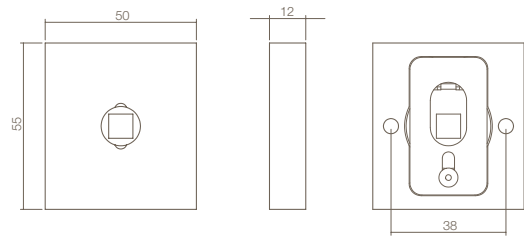

## Buiten knop/kruk rozet

55x50x12mm

**Artikelnr.:**

0035.385004 geborsteld RVS

0036.385004 gepolijst RVS

per stuk