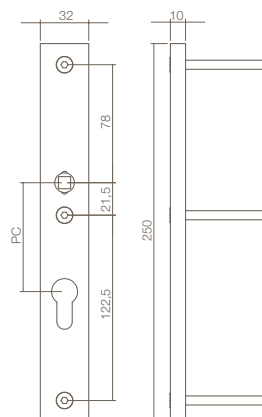

Binnenschild smal

Binnensmallschild

250x32x10mm
met bevestiging
deurdikte 40 t/m 54mm

Artikelnr.: geborsteld RVS

0035.385031 PC 55
0035.385038 PC 72
0035.385051 PC 92

Artikelnr.: gepolijst RVS

0036.385031 PC 55
0036.385038 PC 72
0036.385051 PC 92

per stuk