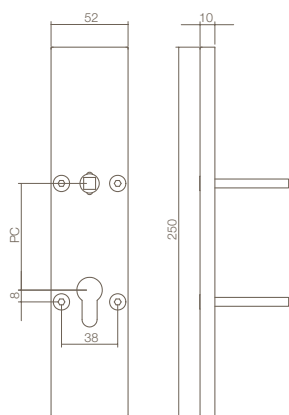

55x52x10mm
met bevestiging
deurdikte 40 t/m 54mm

Artikelnr.:
0035.385404 geborsteld RVS
0036.385404 gepolijst RVS

per stuk

Binnen PC rozet

Binnenschilden breed

250x50x10mm
met bevestiging
deurdikte 40 t/m 54mm

Artikelnr.: geborsteld RVS
0035.385231 PC 55
0035.385238 PC 72
0035.385251 PC 92

Artikelnr.: gepolijst RVS
0036.385231 PC 55
0036.385238 PC 72
0036.385251 PC 92

per stuk

Binnenbreedschild

Binnenbreedschild in combinatie met rozet buiten

250x52x10mm
met bevestiging
deurdikte 40 t/m 54mm

Artikelnr.: geborsteld RVS
0035.385138 PC 72
0035.385151 PC 92

Artikelnr.: gepolijst RVS
0036.385138 PC 72
0036.385151 PC 92

per stuk