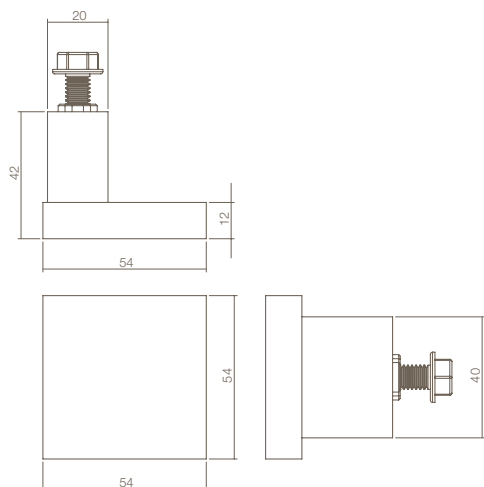

## Vaste knop Delta

54x54x42mm  
met bevestiging

**Artikelnr.:**

0035.395090 geborsteld RVS

0036.395090 gepolijst RVS

per stuk