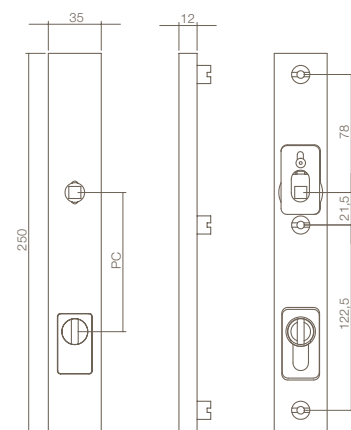

Artikelnr.:

0035.385199 geborsteld RVS
0036.385199 gepolijst RVS

per stuk