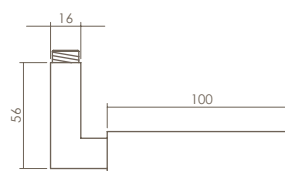

Binnenschild smal

Binnensmallschild

250x32x10mm
met bevestiging
deurdikte 40 t/m 54mm

Artikelnr.: geborsteld RVS

0035.385031 PC 55
0035.385038 PC 72
0035.385051 PC 92

Artikelnr.: gepolijst RVS

0036.385031 PC 55
0036.385038 PC 72
0036.385051 PC 92

per stuk

Deurkrukken

Deurkruk Alfa

hals met schroefdraad

Artikelnr.:

0035.245000A geborsteld RVS
0036.245000A gepolijst RVS

per stuk

Deurkruk Beta

hals met schroefdraad

Artikelnr.:

0035.245100A geborsteld RVS
0036.245100A gepolijst RVS

per stuk