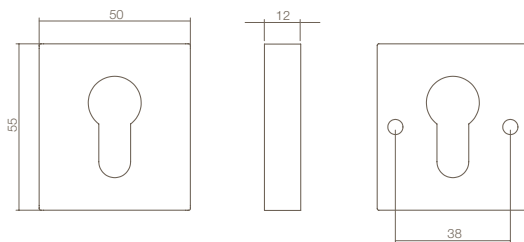

## Buiten Veiligheidsrozet

55x50x12mm

**Artikelnr.:**

0035.385204 geborsteld RVS

0036.385204 gepolijst RVS

per stuk