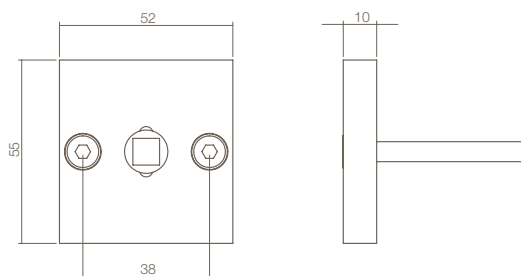

Artikelnr.:

0035.385304 geborsteld RVS
0036.385304 gepolijst RVS

per stuk