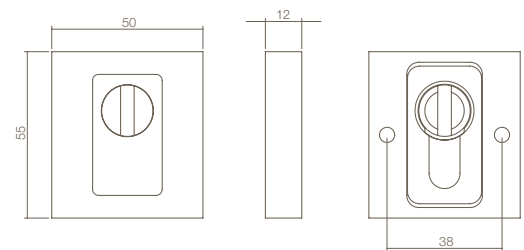

## Buiten Veiligheidsrozet met UTB

55x50x12mm

**Artikelnr.:**

0035.385104 geborsteld RVS

0036.385104 gepolijst RVS

per stuk