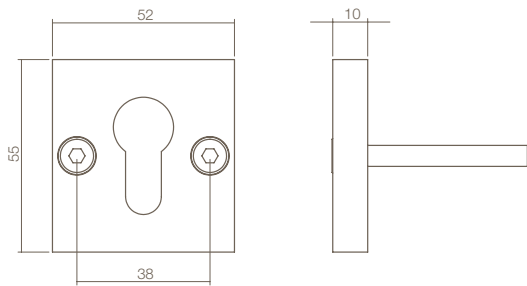

55x52x10mm
met bevestiging
deurdikte 40 t/m 54mm

Artikelnr.:
0035.385404 geborsteld RVS
0036.385404 gepolijst RVS

per stuk

Binnen PC rozet

Binnenschilden breed