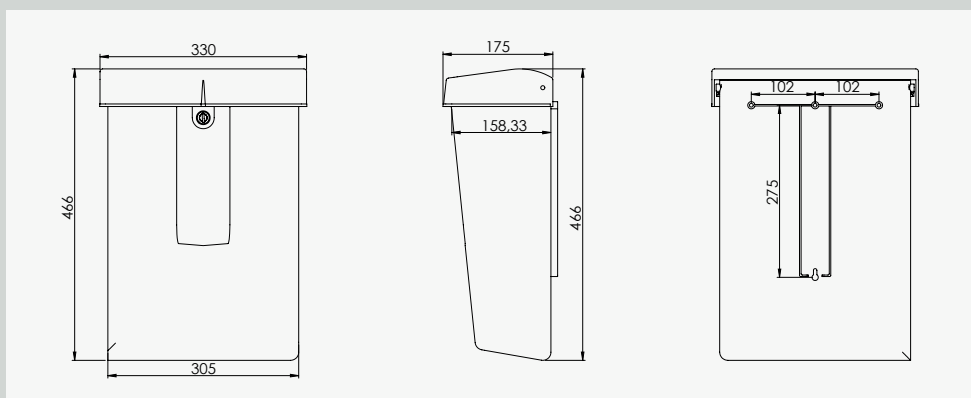

Technische gegevens

“Summus past perfect bij
elke woonstijl, dus ook
bij uw woning”