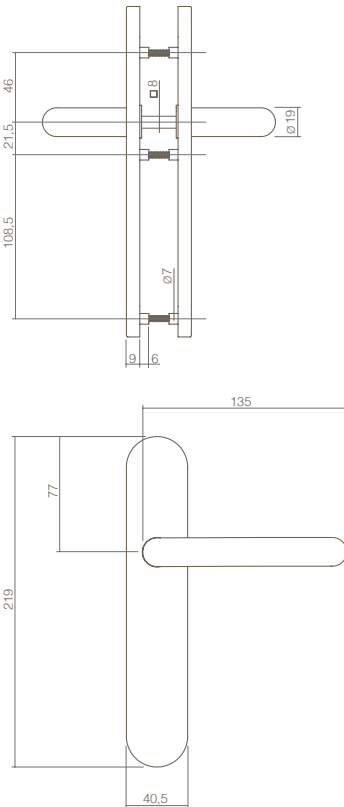

0035.127102				
0035.127102A				
0035.127102B				
0035.127103				
0035.127105				
0035.127106				
0035.127109				WC 7mm
0035.127110				WC 8mm
0035.127112A				
0035.127112B				

0035.127102 Deurkruk vastdraaibaar met veer op ronde rozet met metalen onderconstructie. Nokken $\varnothing 7$ mm. 304 RVS geborsteld.

Lever handle springloaded construction on round rose concealed with metal inner parts. Lugs $\varnothing 7$ mm. 304 brushed stainless steel.

Tüdrücker festdrehbar gelagert mit Feder auf runder Rosette mit Stahlunterkonstruktion. Stütznocken $\varnothing 7$ mm. Edelstahl 304 Gebürstet.

Béquille sertie sur rosace ronde en acier avec ressort. Tenons $\varnothing 7$ mm. Inox mat AISI 304.

EN 1906 3

AISI 304

0035.129511			-----	
0035.129511A			-----	
0035.129511B			-----	
0035.129524				56mm
0035.129526				72mm
0035.129526A				72mm
0035.129529				55mm
0035.129529A				55mm
0035.129529B				55mm
0035.129536				72mm
0035.129536A				72mm
0035.129536B				72mm
0035.129565				WC 63/8
0035.129567				WC 72/8
0035.129569				WC 78/8

0035.129511 Deurkruk vastdraaibaar met veer op ovaal langschild met metalen onderconstructie. Nokken $\varnothing 7$ mm. 304 RVS geborsteld.

Lever handle springloaded construction concealed on oval long plate with metal inner parts. Lugs $\varnothing 7$ mm. 304 brushed stainless steel.