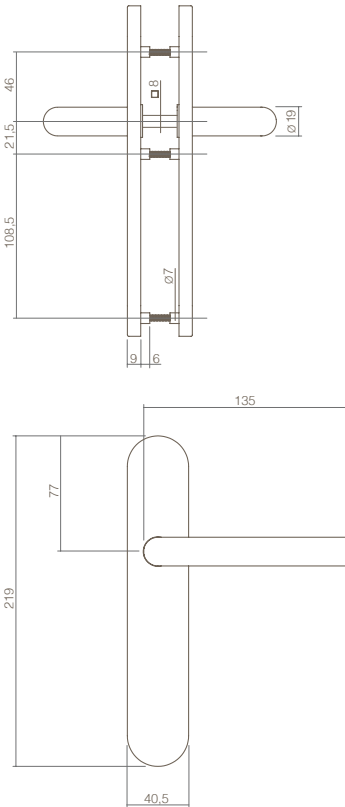

0035.127002				
0035.127002A				
0035.127002B				
0035.127003				
0035.127005				
0035.127006				
0035.127009				WC 7mm
0035.127010				WC 8mm
0035.127012A				
0035.127012B				

0035.127002

Deurkruk vastdraaibaar met veer op ronde rozet met metalen onderconstructie. Nokken ø7mm. 304 RVS geborsteld.

Lever handle springloaded construction on round rose concealed with metal inner parts. Lugs ø7mm. 304 brushed stainless steel.

Tüdrücker festdrehbar gelagert mit Feder auf runder Rosette mit Stahlunterkonstruktion. Stütznocken ø7mm. Edelstahl 304 Gebürstet.

Béquille sertie sur rosace ronde en acier avec ressort. Tenons ø7mm. Inox mat AISI 304.

0035.129611				
0035.129611A				
0035.129611B				
0035.129624				56mm
0035.129624A				56mm
0035.129626				72mm
0035.129629				55mm
0035.129636				72mm
0035.129636A				72mm
0035.129665				WC 63/8
0035.129667				WC 72/8
0035.129669				WC 78/8

0035.129611

Deurkruk vastdraaibaar met veer op ovaal langschild met metalen onderconstructie. Nokken ø7mm. 304 RVS geborsteld.

Lever handle springloaded construction concealed on oval long plate with metal inner parts. Lugs ø7mm. 304 brushed stainless steel.