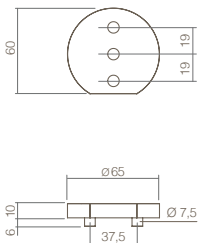

0035.442100

442100

**0035.442100** Deurstop bol ø66mm met nokken.  
304 RVS geborsteld.

AISI  
**304**

Doorstop sphere ø66mm with lugs.  
304 brushed stainless steel.

Türstopper Schildkröte ø66mm mit Nocken  
Edelstahl 304 Gebürstet.

Arrêt de porte au sol ø66mm avec tenons.  
Inox mat AISI 304.

0091.997460

997460

**0091.997460** Verhogingsschijf 10mm tbv deurstop  
0035.442100 met nokken.  
Zwart kunststof.

Packing disk 10mm with lugs for  
doorstop 0035.442100.  
Black Plastic.

Distanzplatte 10mm für Türstopper  
0035.442100. Schildkröte mit Nocken.  
Schwarzes Kunststoff.

Rehausseur de 10mm pour 0035.442100  
avec tenons. Synthétique noir.

0035.442120

442120

**0035.442120** Deurstop voor wandmontage.  
304 RVS geborsteld.