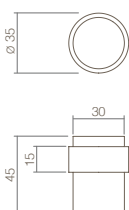

0035.442070