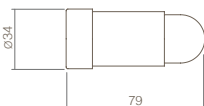

0035.442120