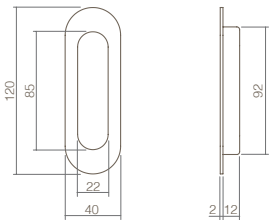

0035.447680

447680

0035.447680

Schuifdeurkom ovaal met schroefgaten.
304 RVS geborsteld.

Flush pull oval with visible screw holes.
304 brushed stainless steel.

Schiebetürmuschel oval mit sichtbarer
Verschraubung. Edelstahl 304 Gebürstet.

Curvette à bords ovales avec trous de vis.
Inox mat AISI 304.

0035.447681

447681

0035.447681

Schuifdeurkom ovaal blind.
Bevestiging d.m.v. lijm montage.
304 RVS geborsteld.

Flush pull oval blind.
304 brushed stainless steel.

Schiebetürmuschel oval blind zum kleben.
Edelstahl 304 Gebürstet.

Curvette à bords ovales, aveugles.
Montage par colle. Inox mat AISI 304.