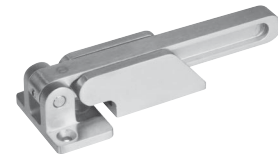

0035.480050

480050

0035.480050

Kierstandhouder Curve voor **naar binnen draaiende** ramen en deuren. Incl. bevestiging. 304 RVS geborsteld.

Doorkeeper Curve **inward-opening** doors and windows incl. mounting set. 304 brushed stainless steel.

Türriegel Curve für **einwärts öffnende** Fenster und Türen. Inklusive Befestigung. Edelstahl 304 Gebürstet.

Entrebâilleur Curve ouverture **vers l'intérieur**. Adapté pour portes et fenêtres. Fixations fournies. Inox mat AISI 304

0035.480052

480052

0035.480052

Kierstandhouder Curve voor **naar buiten draaiende** deuren. Incl. bevestiging. 304 RVS geborsteld.

Doorkeeper Curve for **outward-opening** doors. Incl. mounting set. 304 brushed stainless steel.

Türriegel Curve für **auswärts öffnende** Türen. Inklusive Befestigung. Edelstahl 304 Gebürstet.

Entrebâilleur Curve ouverture **vers l'extérieur**. Adapté pour les portes. Fixations fournies. Inox mat AISI 304.