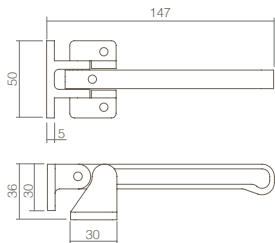

0035.480050

480050

0035.480050

Kierstandhouder Curve voor **naar binnen draaiende** ramen en deuren. Incl. bevestiging. 304 RVS geborsteld.

Doorkeeper Curve **inward-opening** doors and windows incl. mounting set. 304 brushed stainless steel.

Türriegel Curve für **einwärts öffnende** Fenster und Türen. Inklusive Befestigung. Edelstahl 304 Gebürstet.

Entrebâilleur Curve ouverture **vers l'intérieur**. Adapté pour portes et fenêtres. Fixations fournies. Inox mat AISI 304

0035.480052

480052

0035.480052

Kierstandhouder Curve voor **naar buiten draaiende** deuren. Incl. bevestiging. 304 RVS geborsteld.

Doorkeeper Curve for **outward-opening** doors. Incl. mounting set. 304 brushed stainless steel.

Türriegel Curve für **auswärts öffnende** Türen. Inklusive Befestigung. Edelstahl 304 Gebürstet.

Entrebâilleur Curve ouverture **vers l'extérieur**. Adapté pour les portes. Fixations fournies. Inox mat AISI 304.