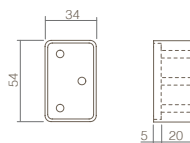

Accessoires

Accessories
Zubehör

0035.480056