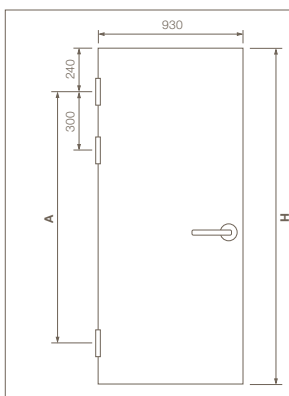

	Inch	Aantal	Kg	A	B	C	↻
0035.462541	3,5"	3x	80*	89	89	3	◁▷

462541

0035.462541

Kogellagerscharnier met ronde hoeken en ingebouwde dievenklauw. Scharnierpen demontabel. 304 RVS geborsteld.

SKG3 Ball bearing hinge rounded. Hinge pin dismantable. 304 brushed stainless steel.

462511

0035.462511

Kogellagerscharnier met rechte hoeken en ingebouwde dievenklauw. Scharnierpen demontabel. 304 RVS geborsteld.

SKG3 Ball bearing hinge straight. Hinge pin dismantable. 304 brushed stainless steel.

SKG3 Kugellagerscharnier eckig mit integriertem Riegel. Gelenkbolzen demontierbar. Edelstahl 304 Gebürstet.

SKG3 Charnière roulement à billes rectangulaire. Goupille démontable. Inox mat AISI 304.

* Mits toegepast met bijgeleverd schroeven en voor deuren die nietvoorzien zijn van deurdrangers en/of deurstop

H = 1850 - 2100mm A = 1435mm
 H = 2101 - 2225mm A = 1560mm