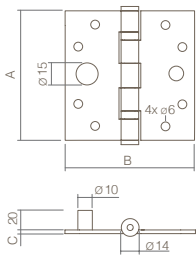

	Inch	Aantal	Kg	A	B	C	↻
0035.462541	3,5"	3x	80*	89	89	3	◁▷

462541

0035.462541

Kogellagerscharnier met ronde hoeken en ingebouwde dievenklauw. Scharnierpen demontabel. 304 RVS geborsteld.

SKG3 Ball bearing hinge rounded. Hinge pin dismantable. 304 brushed stainless steel.

SKG3 Kugellagerscharnier abgerundet mit integriertem Riegel. Gelenkbolzen demontierbar. Edelstahl 304 Gebürstet.

SKG3 Charnière roulement à billes arrondie. Goupille démontable. Inox mat AISI 304.

	Inch	Aantal	Kg	A	B	C	↻
0035.462511	3,5"	3x	80*	89	89	3	◁▷

462511

0035.462511

Kogellagerscharnier met rechte hoeken en ingebouwde dievenklauw. Scharnierpen demontabel. 304 RVS geborsteld.

SKG3 Ball bearing hinge straight. Hinge pin dismantable. 304 brushed stainless steel.

H = 1850 - 2100mm A = 1435mm
 H = 2101 - 2225mm A = 1560mm