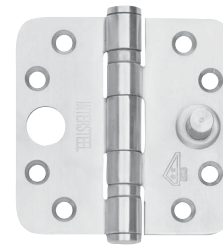

	Inch	Aantal	Kg	A	B	C	↻
0035.462541	3,5"	3x	80*	89	89	3	◁▷

462541

0035.462541

Kogellagerscharnier met ronde hoeken en ingebouwde dievenklauw. Scharnierpen demontabel. 304 RVS geborsteld.

SKG3 Ball bearing hinge rounded. Hinge pin dismantable. 304 brushed stainless steel.

SKG3 Kugellagerscharnier abgerundet mit integriertem Riegel. Gelenkbolzen demontierbar. Edelstahl 304 Gebürstet.

SKG3 Charnière roulement à billes arrondie. Goupille démontable. Inox mat AISI 304.

	Inch	Aantal	Kg	A	B	C	↻
0035.462511	3,5"	3x	80*	89	89	3	◁▷

462511

0035.462511

Kogellagerscharnier met rechte hoeken en ingebouwde dievenklauw. Scharnierpen demontabel. 304 RVS geborsteld.

SKG3 Ball bearing hinge straight. Hinge pin dismantable. 304 brushed stainless steel.

SKG3 Kugellagerscharnier eckig mit integriertem Riegel. Gelenkbolzen demontierbar. Edelstahl 304 Gebürstet.

SKG3 Charnière roulement à billes rectangulaire. Goupille démontable. Inox mat AISI 304.

* Mits toegepast met bijgeleverd schroeven en voor deuren die nietvoorzien zijn van deurdrangers en/of deurstop