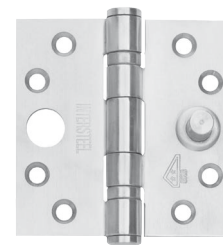

	Inch	Aantal	Kg	A	B	C	↻
0035.462541	3,5"	3x	80*	89	89	3	◁▷

462541

0035.462541

Kogellagerscharnier met ronde hoeken en ingebouwde dievenklauw. Scharnierpen demontabel. 304 RVS geborsteld.

SKG3 Ball bearing hinge rounded. Hinge pin dismantable. 304 brushed stainless steel.

SKG3 Kugellagerscharnier abgerundet mit integriertem Riegel. Gelenkbolzen demontierbar. Edelstahl 304 Gebürstet.

SKG3 Charnière roulement à billes arrondie. Goupille démontable. Inox mat AISI 304.

	Inch	Aantal	Kg	A	B	C	↻
0035.462511	3,5"	3x	80*	89	89	3	◁▷

462511

0035.462511

Kogellagerscharnier met rechte hoeken en ingebouwde dievenklauw. Scharnierpen demontabel. 304 RVS geborsteld.

SKG3 Ball bearing hinge straight. Hinge pin dismantable. 304 brushed stainless steel.

SKG3 Kugellagerscharnier eckig mit integriertem Riegel. Gelenkbolzen demontierbar. Edelstahl 304 Gebürstet.

SKG3 Charnière roulement à billes rectangulaire. Goupille démontable. Inox mat AISI 304.

* Mits toegepast met bijgeleverd schroeven en voor deuren die nietvoorzien zijn van deurdrangers en/of deurstop