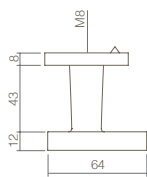

0035.393047

M8

**393047****0035.393047**

Voordeurknop vast centraal. Doorgaande bevestiging M8. 316 RVS geborsteld.

Front door knob fixed on square rose and centred. Bolt through fixing M8. 316 brushed stainless steel.

Haustürknopf fest mittig mit durchgehender Befestigung M8. Edelstahl 316 Gebürstet.

Bouton d'entrée centrale fixe. Fixation traversante M8. Inox mat AISI 316.

0035.393048

M8

**393048****0035.393048**

Voordeurknop vast verkropt. Doorgaande bevestiging M8. 316 RVS geborsteld.

Entrée de cylindre de haute sécurité carré avec cache anti-forage. Fixation visible. Inox mat AISI 316.